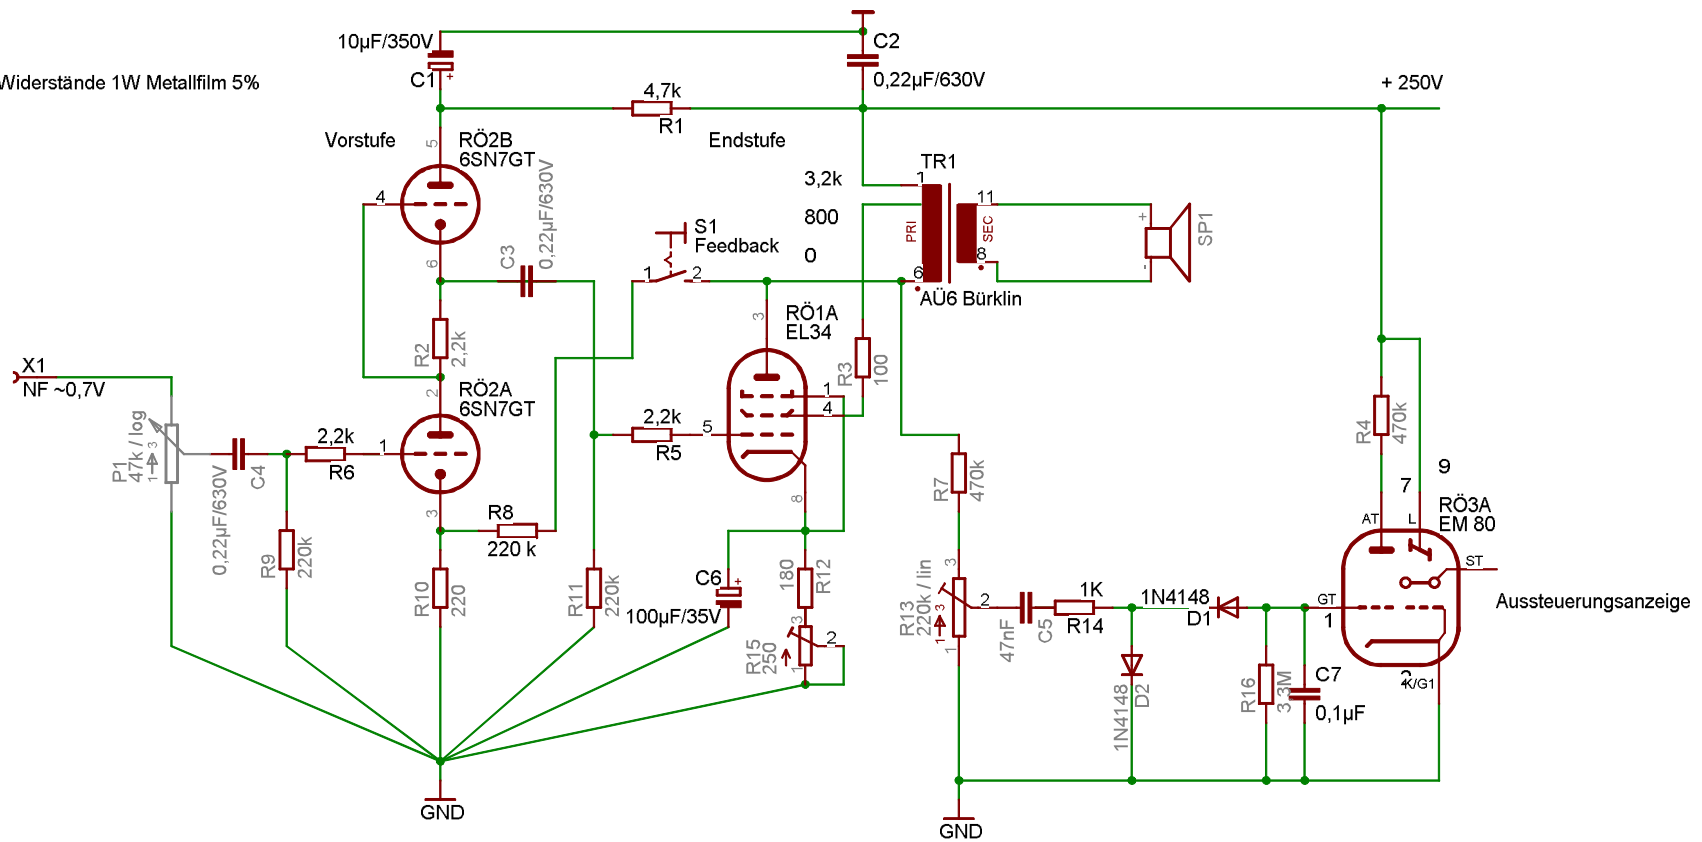

Alle Widerstände 1W Metallfilm 5%

Hans Borngräber Am Dachshübel 37 66127 Saarbrücken	
TITLE: EL34_SE_Verstärker_V2	
Document Number:	REV: 2.3
Date: 25.05.2003 12:25:24	Sheet: 1/1