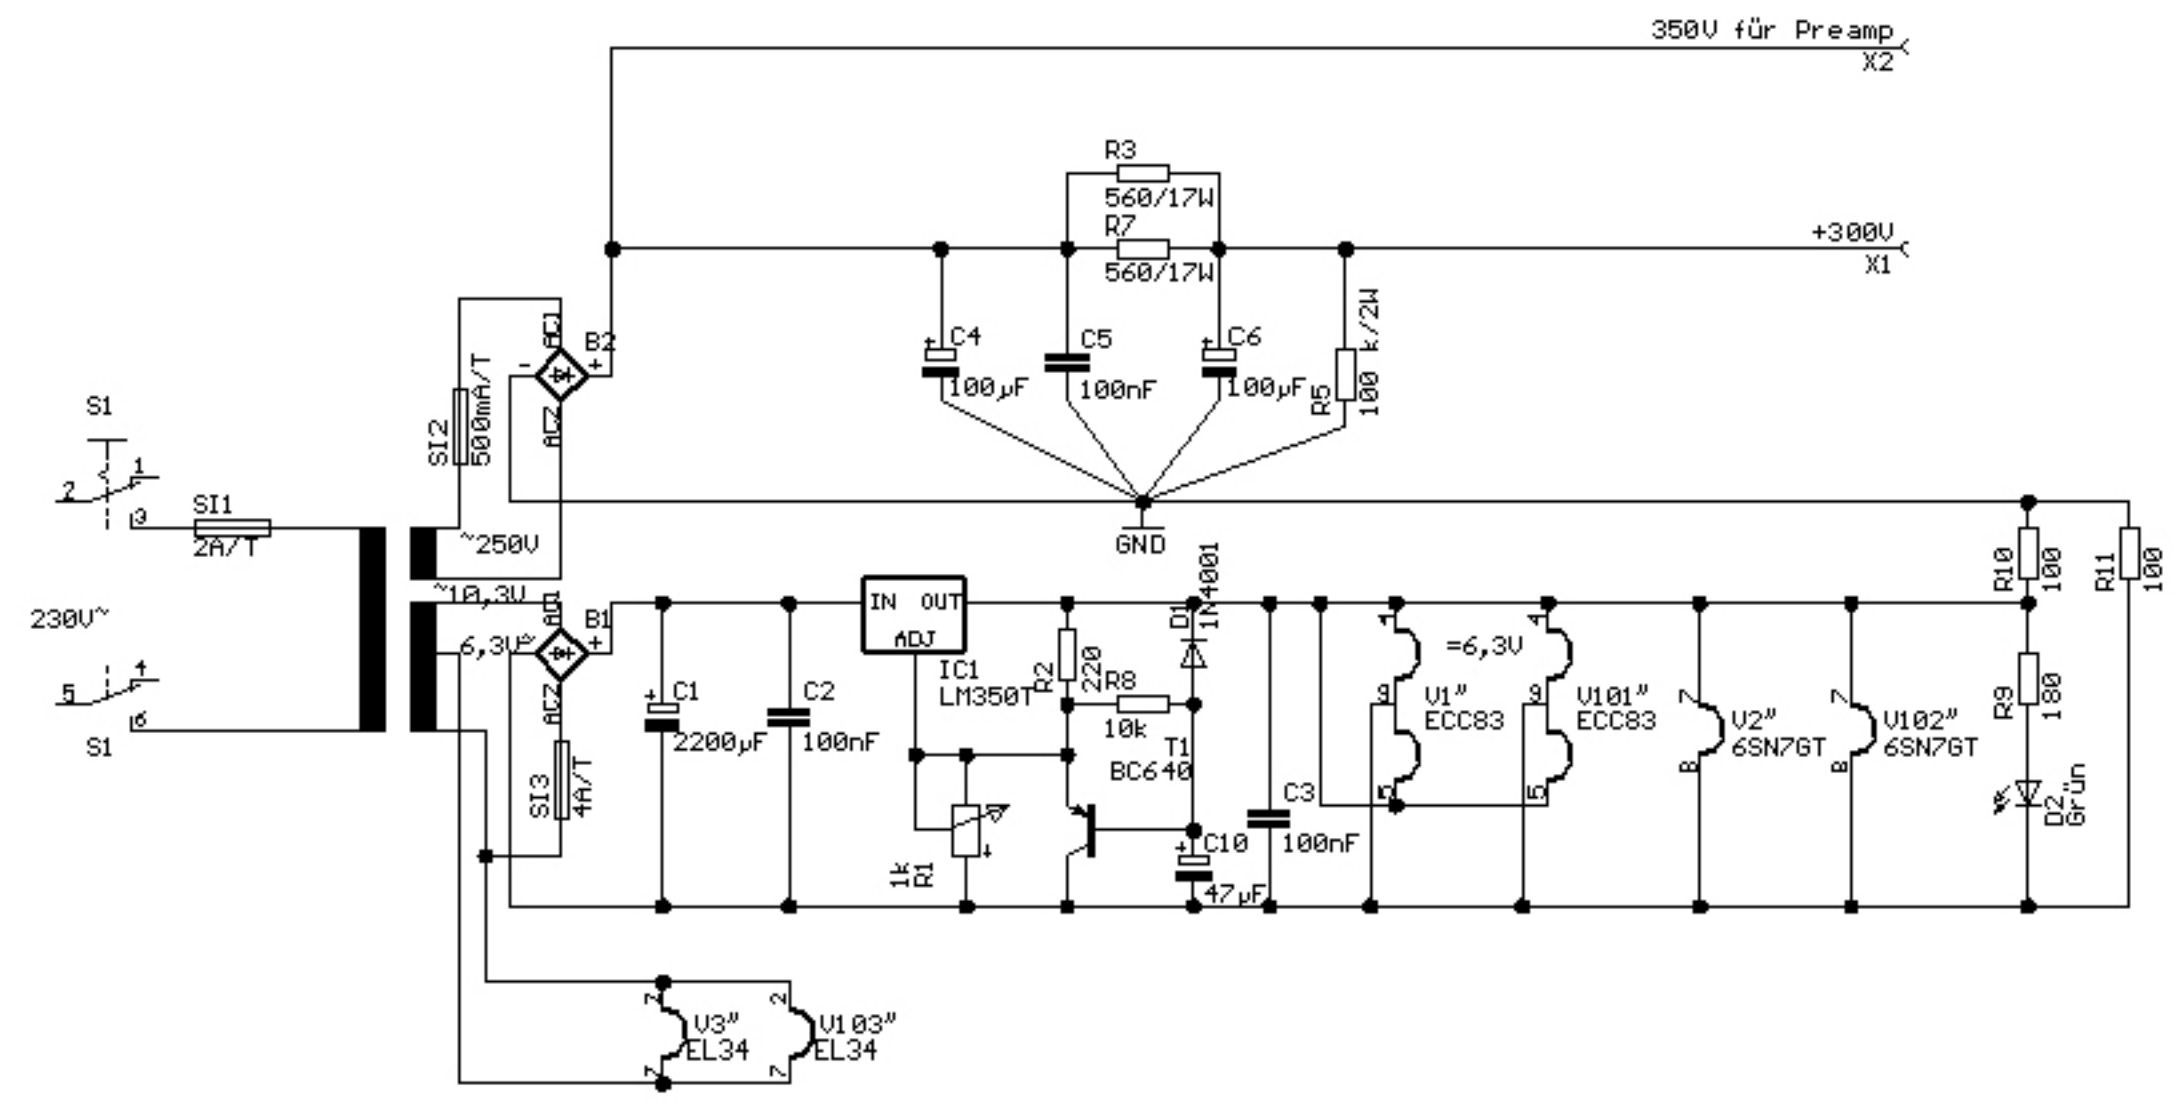

Stromversorgung

Hans Borngräber Am Dachshübel 37 66127 Saarbrücken	
TITLE: Power Supply HBOSE2	
Document Number:	REV:
Date: 03.10.2003 10:29:46	Sheet: 1/1